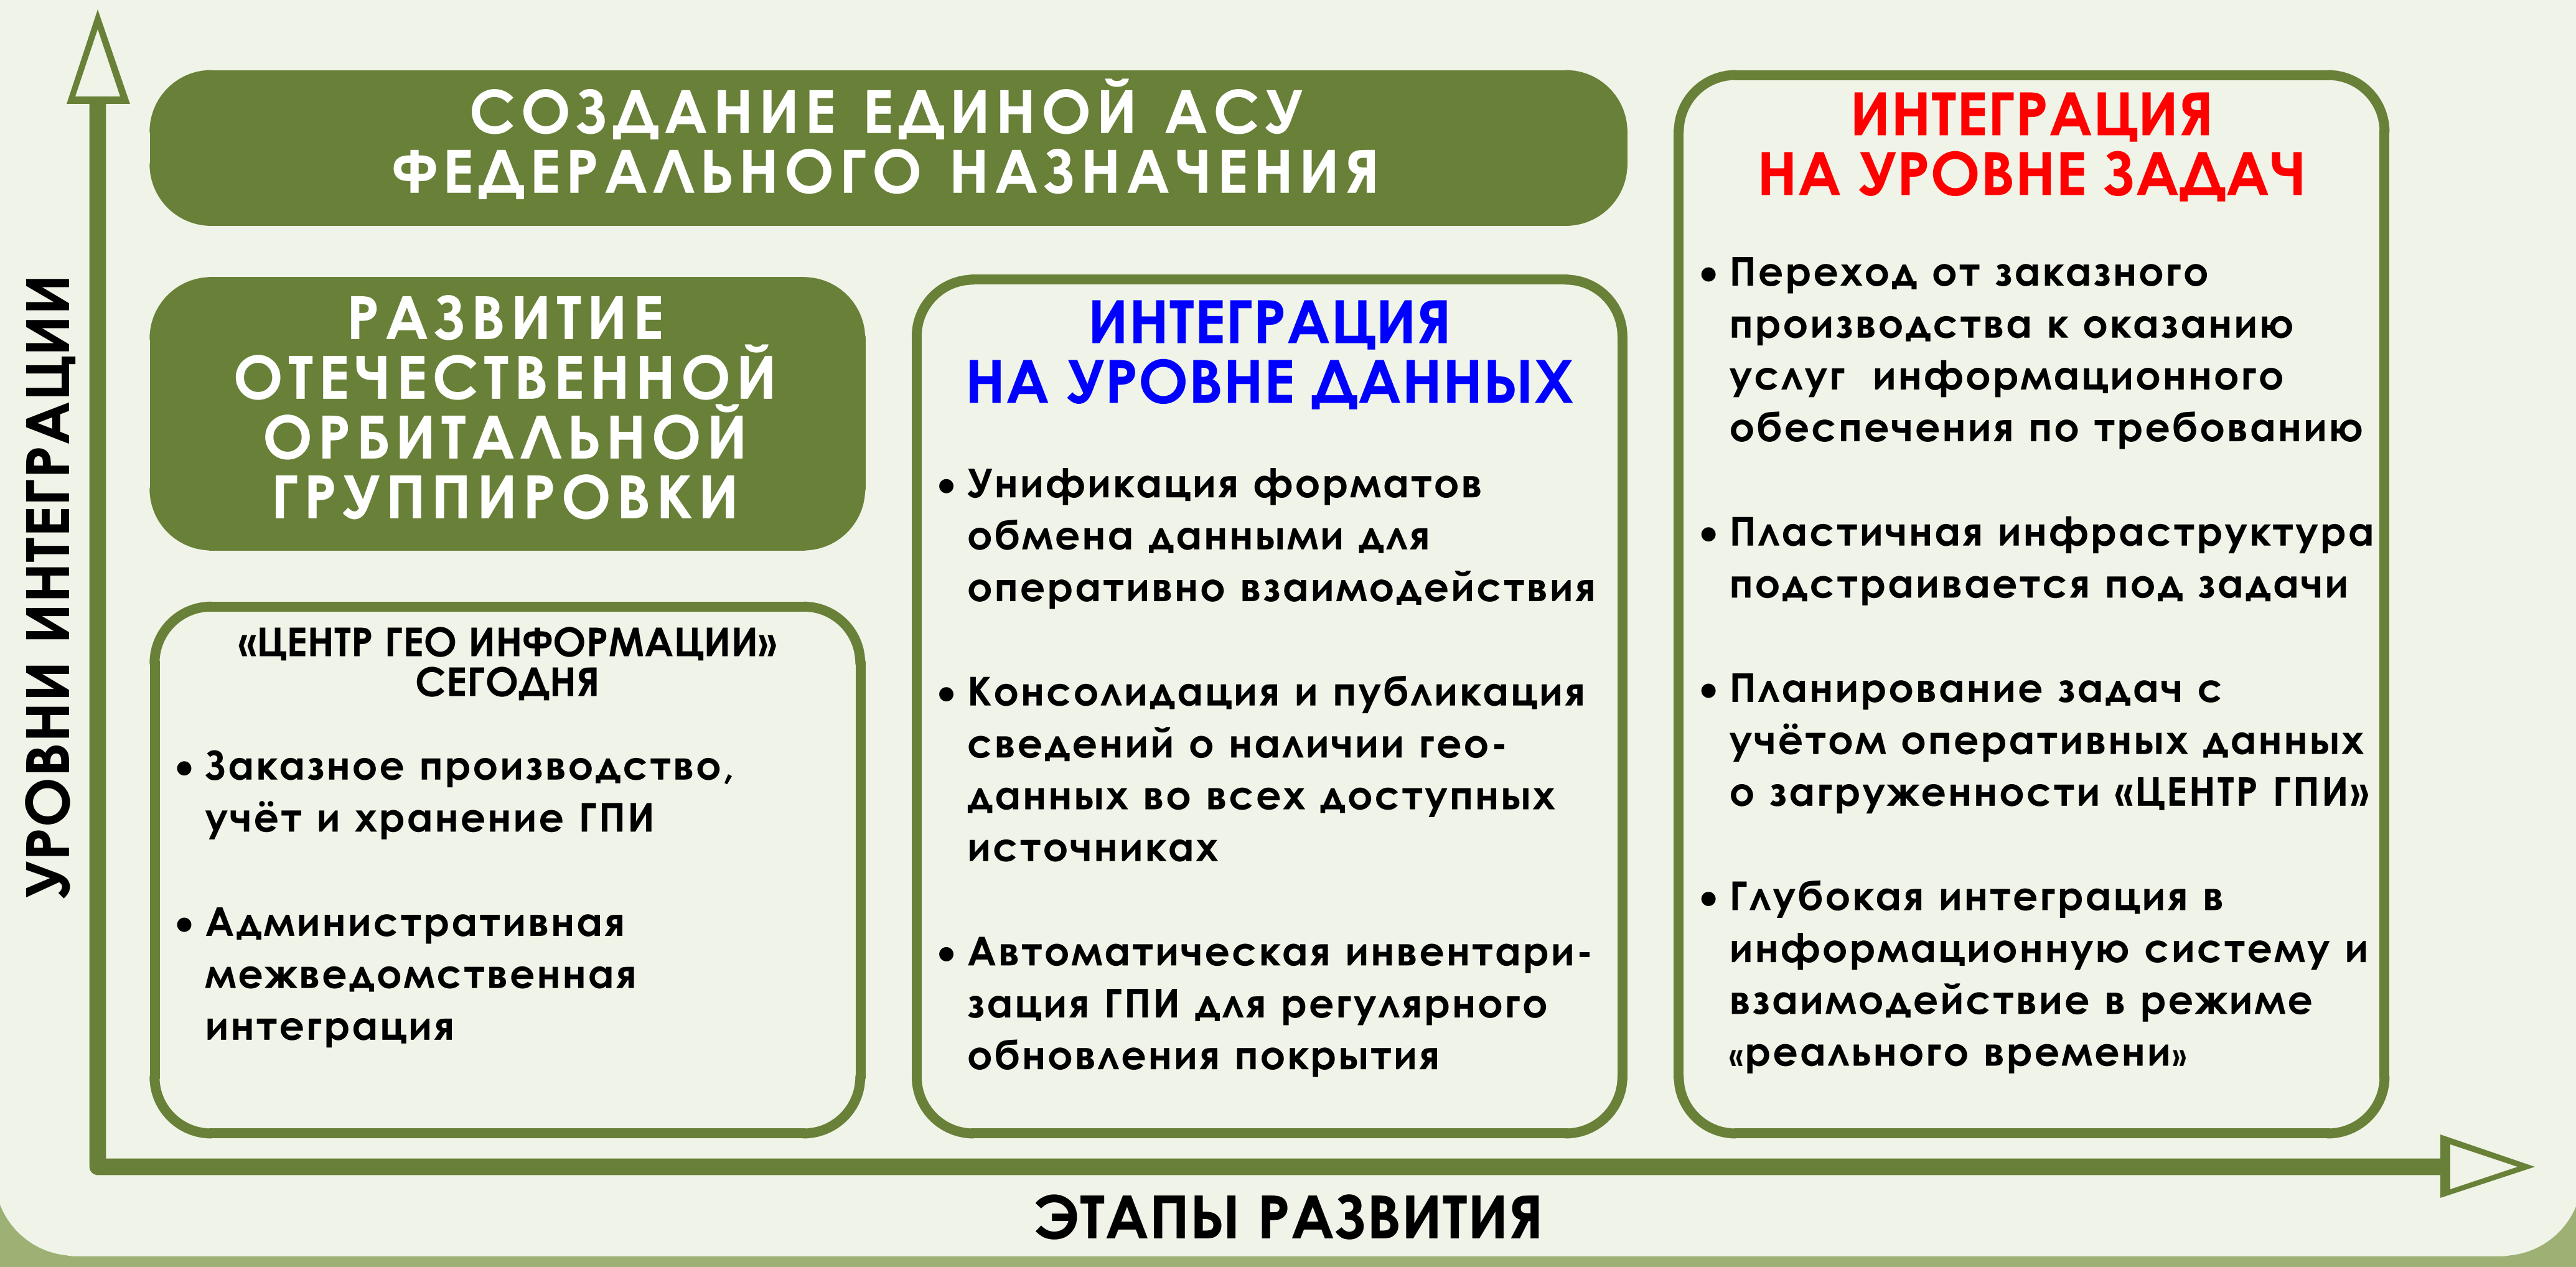

АВТОМАТИЗИРОВАННЫЙ ПРОИЗВОДСТВЕННЫЙ КОМПЛЕКС

РАЗВИТИЕ И ИНТЕГРАЦИЯ В ЕДИНУЮ СИСТЕМУ