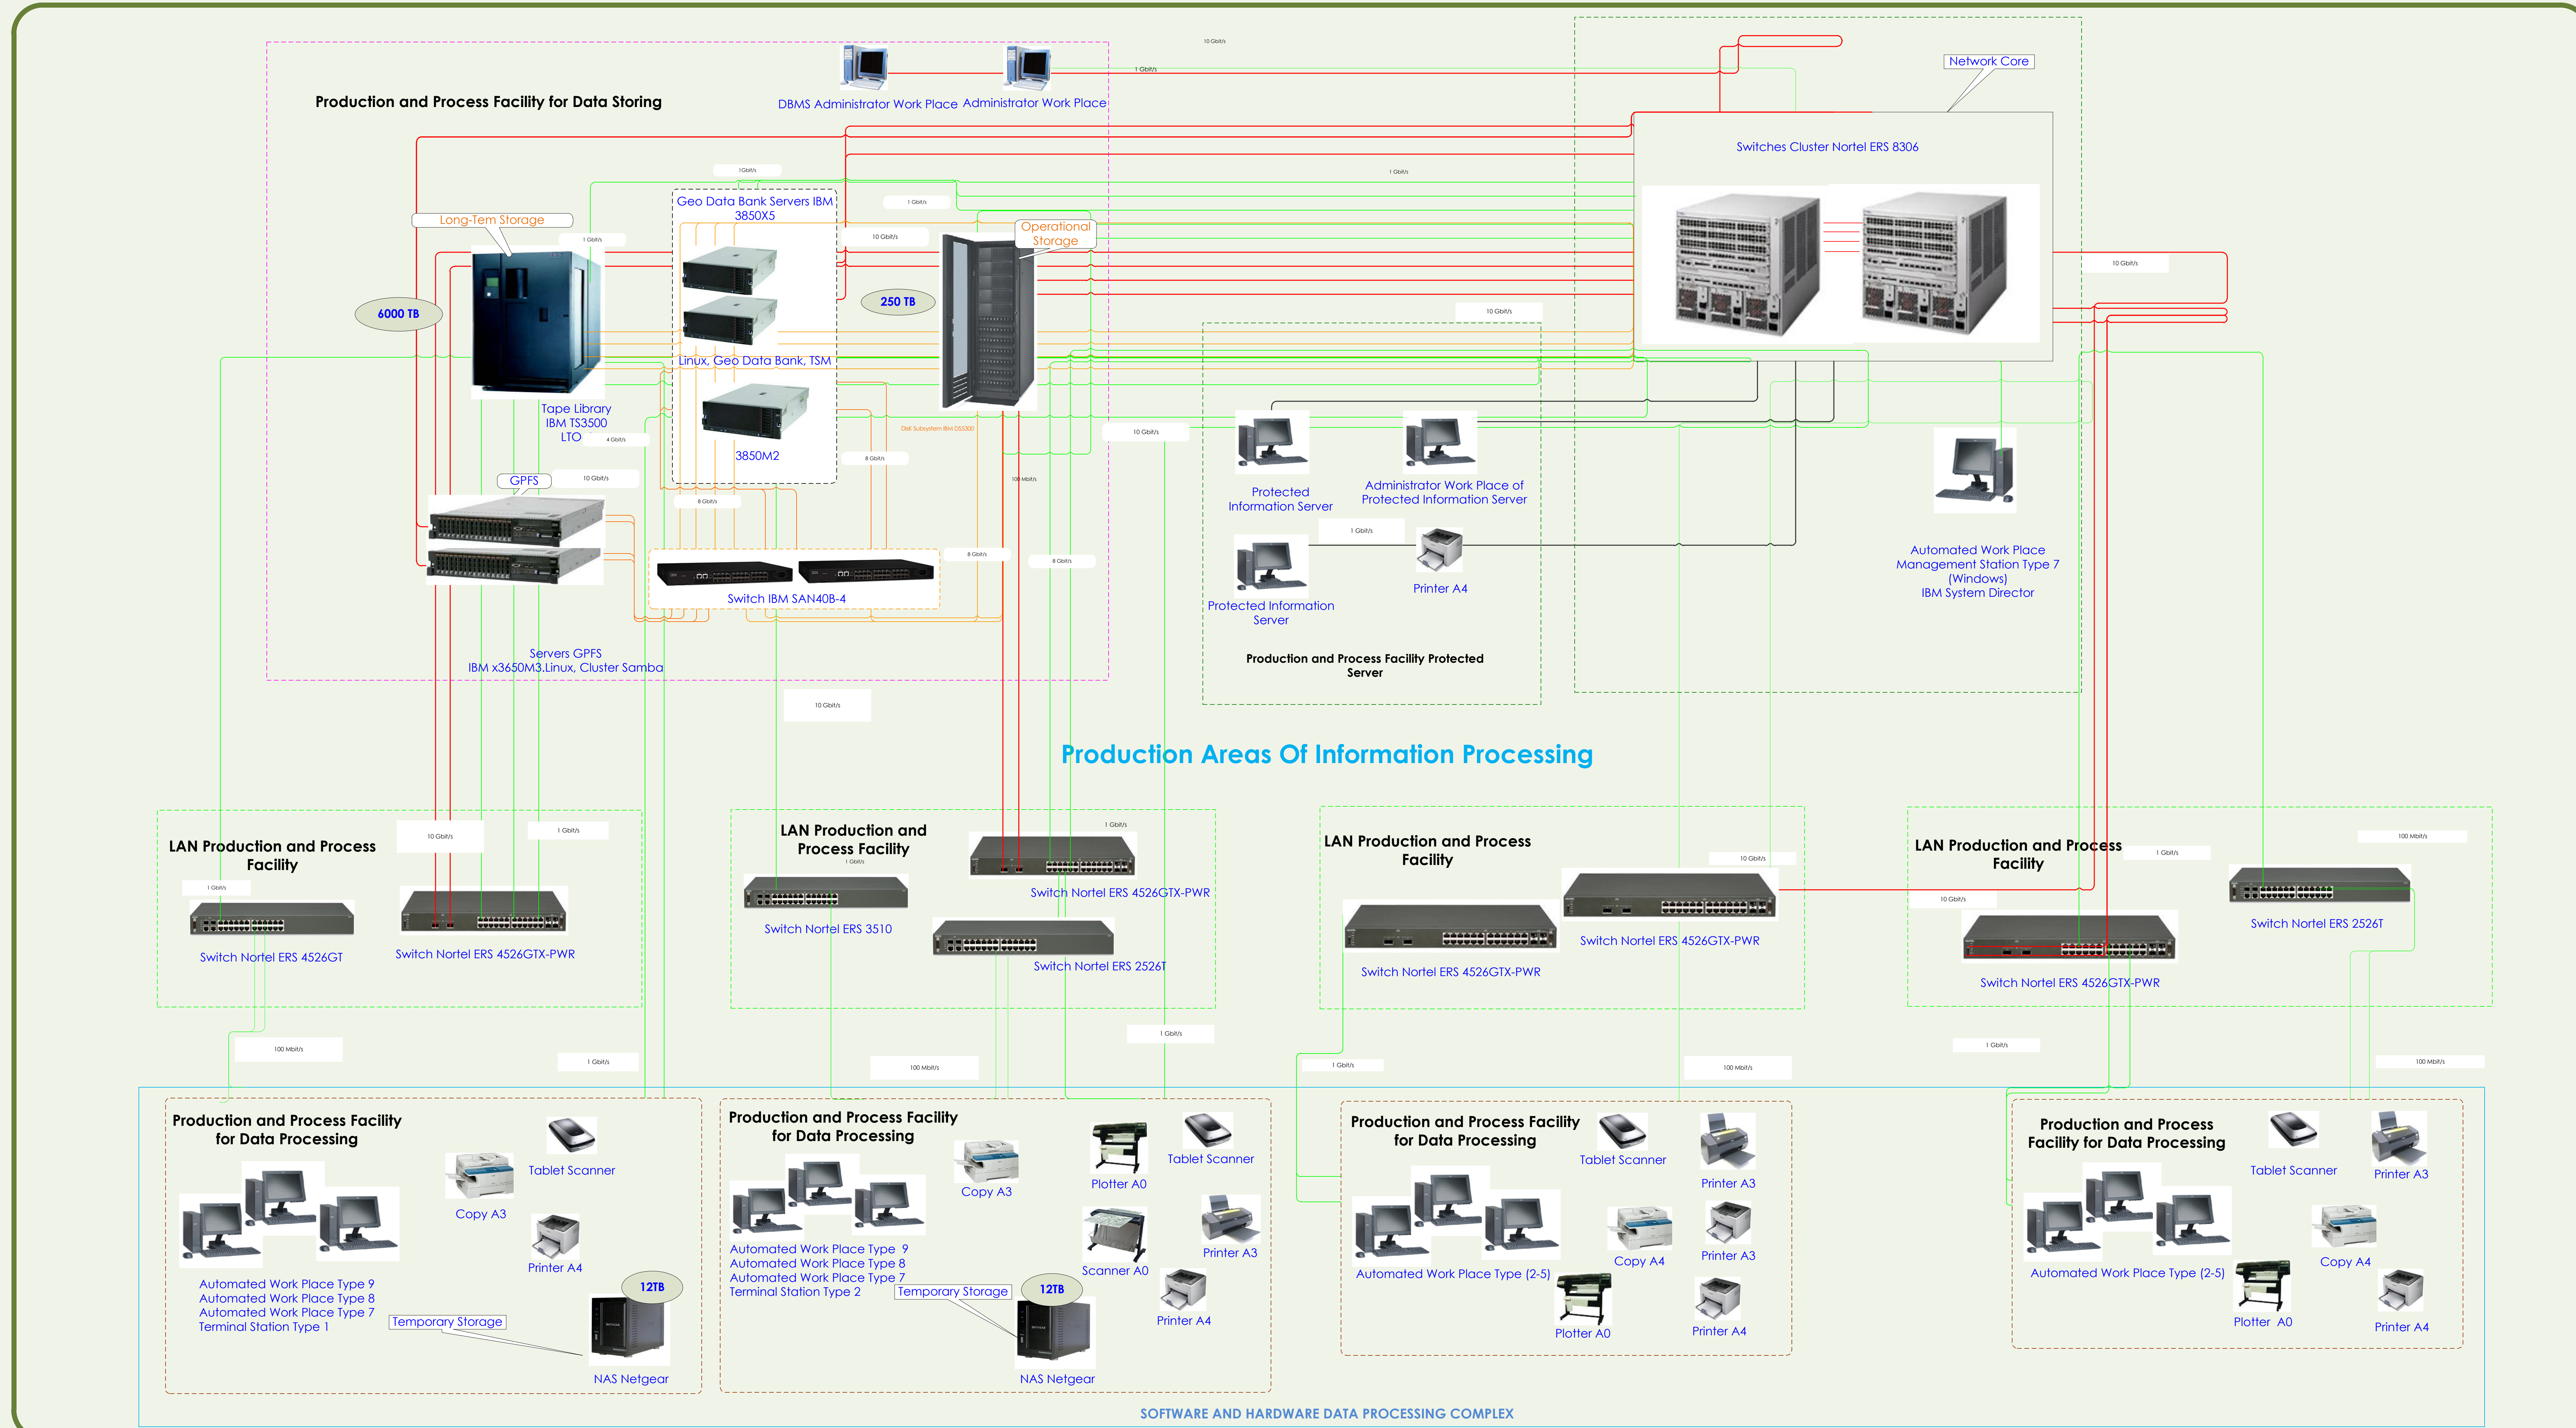

ОСНОВНЫЕ ПРЕДПОСЫЛКИ СОЗДАНИЯ И РАЗВИТИЯ.

НАЗЕМНЫЙ КОМПЛЕКС ПРИЁМА ДАННЫХ

АВТОМАТИЧЕСКИЕ ЛИНИИ ПРОИЗВОДСТВА

ОБЕСПЕЧЕНИЕ ДОСТУПА ПОТРЕБИТЕЛЕЙ К РЕСУРСУ

ПРЕДПОСЫЛКИ К РАЗВИТИЮ

- НАРАЩИВАНИЕ ОТЕЧЕСТВЕННОЙ ОРБИТАЛЬНОЙ ГРУППИРОВКИ
- ЗАТРАТЫ ВРЕМЕНИ НА ОЖИДАНИЕ ФИЗИЧЕСКОЙ ДОСТАВКИ ДДЗЗ – ДО 20% ОТ ОБЩЕГО СРОКА ЗАКАЗА
- ВЫСОКАЯ СТОИМОСТЬ ДДЗЗ КОММЕРЧЕСКИХ ПОСТАВЩИКОВ

ОЖИДАЕМЫЕ РЕЗУЛЬТАТЫ

- ОПЕРАТИВНЫЙ ДОСТУП К САМЫМ АКТУАЛЬНЫМ РОССИЙСКИМ ДДЗЗ
- РОСТ ПРИВЛЕКАТЕЛЬНОСТИ ПРОДУКЦИИ ЗА СЧЁТ УМЕНЬШЕНИЯ СЕБЕСТОИМОСТИ И ЦЕНЫ

- УСКОРЕНИЕ ПРОИЗВОДСТВА ГЕОИНФОРМАЦИОННЫХ РЕСУРСОВ
- СНИЖЕНИЕ РИСКА ЧЕЛОВЕЧЕСКОГО ФАКТОРА В ПРОИЗВОДСТВЕ
- РОСТ ПРИВЛЕКАТЕЛЬНОСТИ ПРОДУКЦИИ ЗА СЧЁТ УМЕНЬШЕНИЯ СЕБЕСТОИМОСТИ И ЦЕНЫ

- ДОСТУП К ГЛОБАЛЬНЫМ ДАННЫМ В КВАЗИРЕАЛЬНОМ ВРЕМЕНИ
- СТАНДАРТИЗОВАННОЕ ВЗАИМОДЕЙСТВИЕ УЧАСТНИКОВ СИСТЕМЫ
- СКОРОСТНОЙ ОБМЕН ДАННЫМИ ЧЕРЕЗ ШИРОКОПОЛОСНЫЕ КАНАЛЫ СВЯЗИ ВЕДОМСТВЕННЫХ СЕТЕЙ

АВТОМАТИЗИРОВАННАЯ СИСТЕМА ПРОИЗВОДСТВА ГПИ

ПЕРВЫЙ ПРОИЗВОДСТВЕННЫЙ КОМПЛЕКС

АВТОМАТИЗИРОВАННАЯ СИСТЕМА ПРОИЗВОДСТВА ГПИ

ВТОРОЙ ПРОИЗВОДСТВЕННЫЙ КОМПЛЕКС

SOFTWARE AND HARDWARE DATA PROCESSING COMPLEX

АВТОМАТИЗИРОВАННЫЙ ПРОИЗВОДСТВЕННЫЙ КОМПЛЕКС

ОПЕРАТИВНОЕ ХРАНЕНИЕ ДАННЫХ