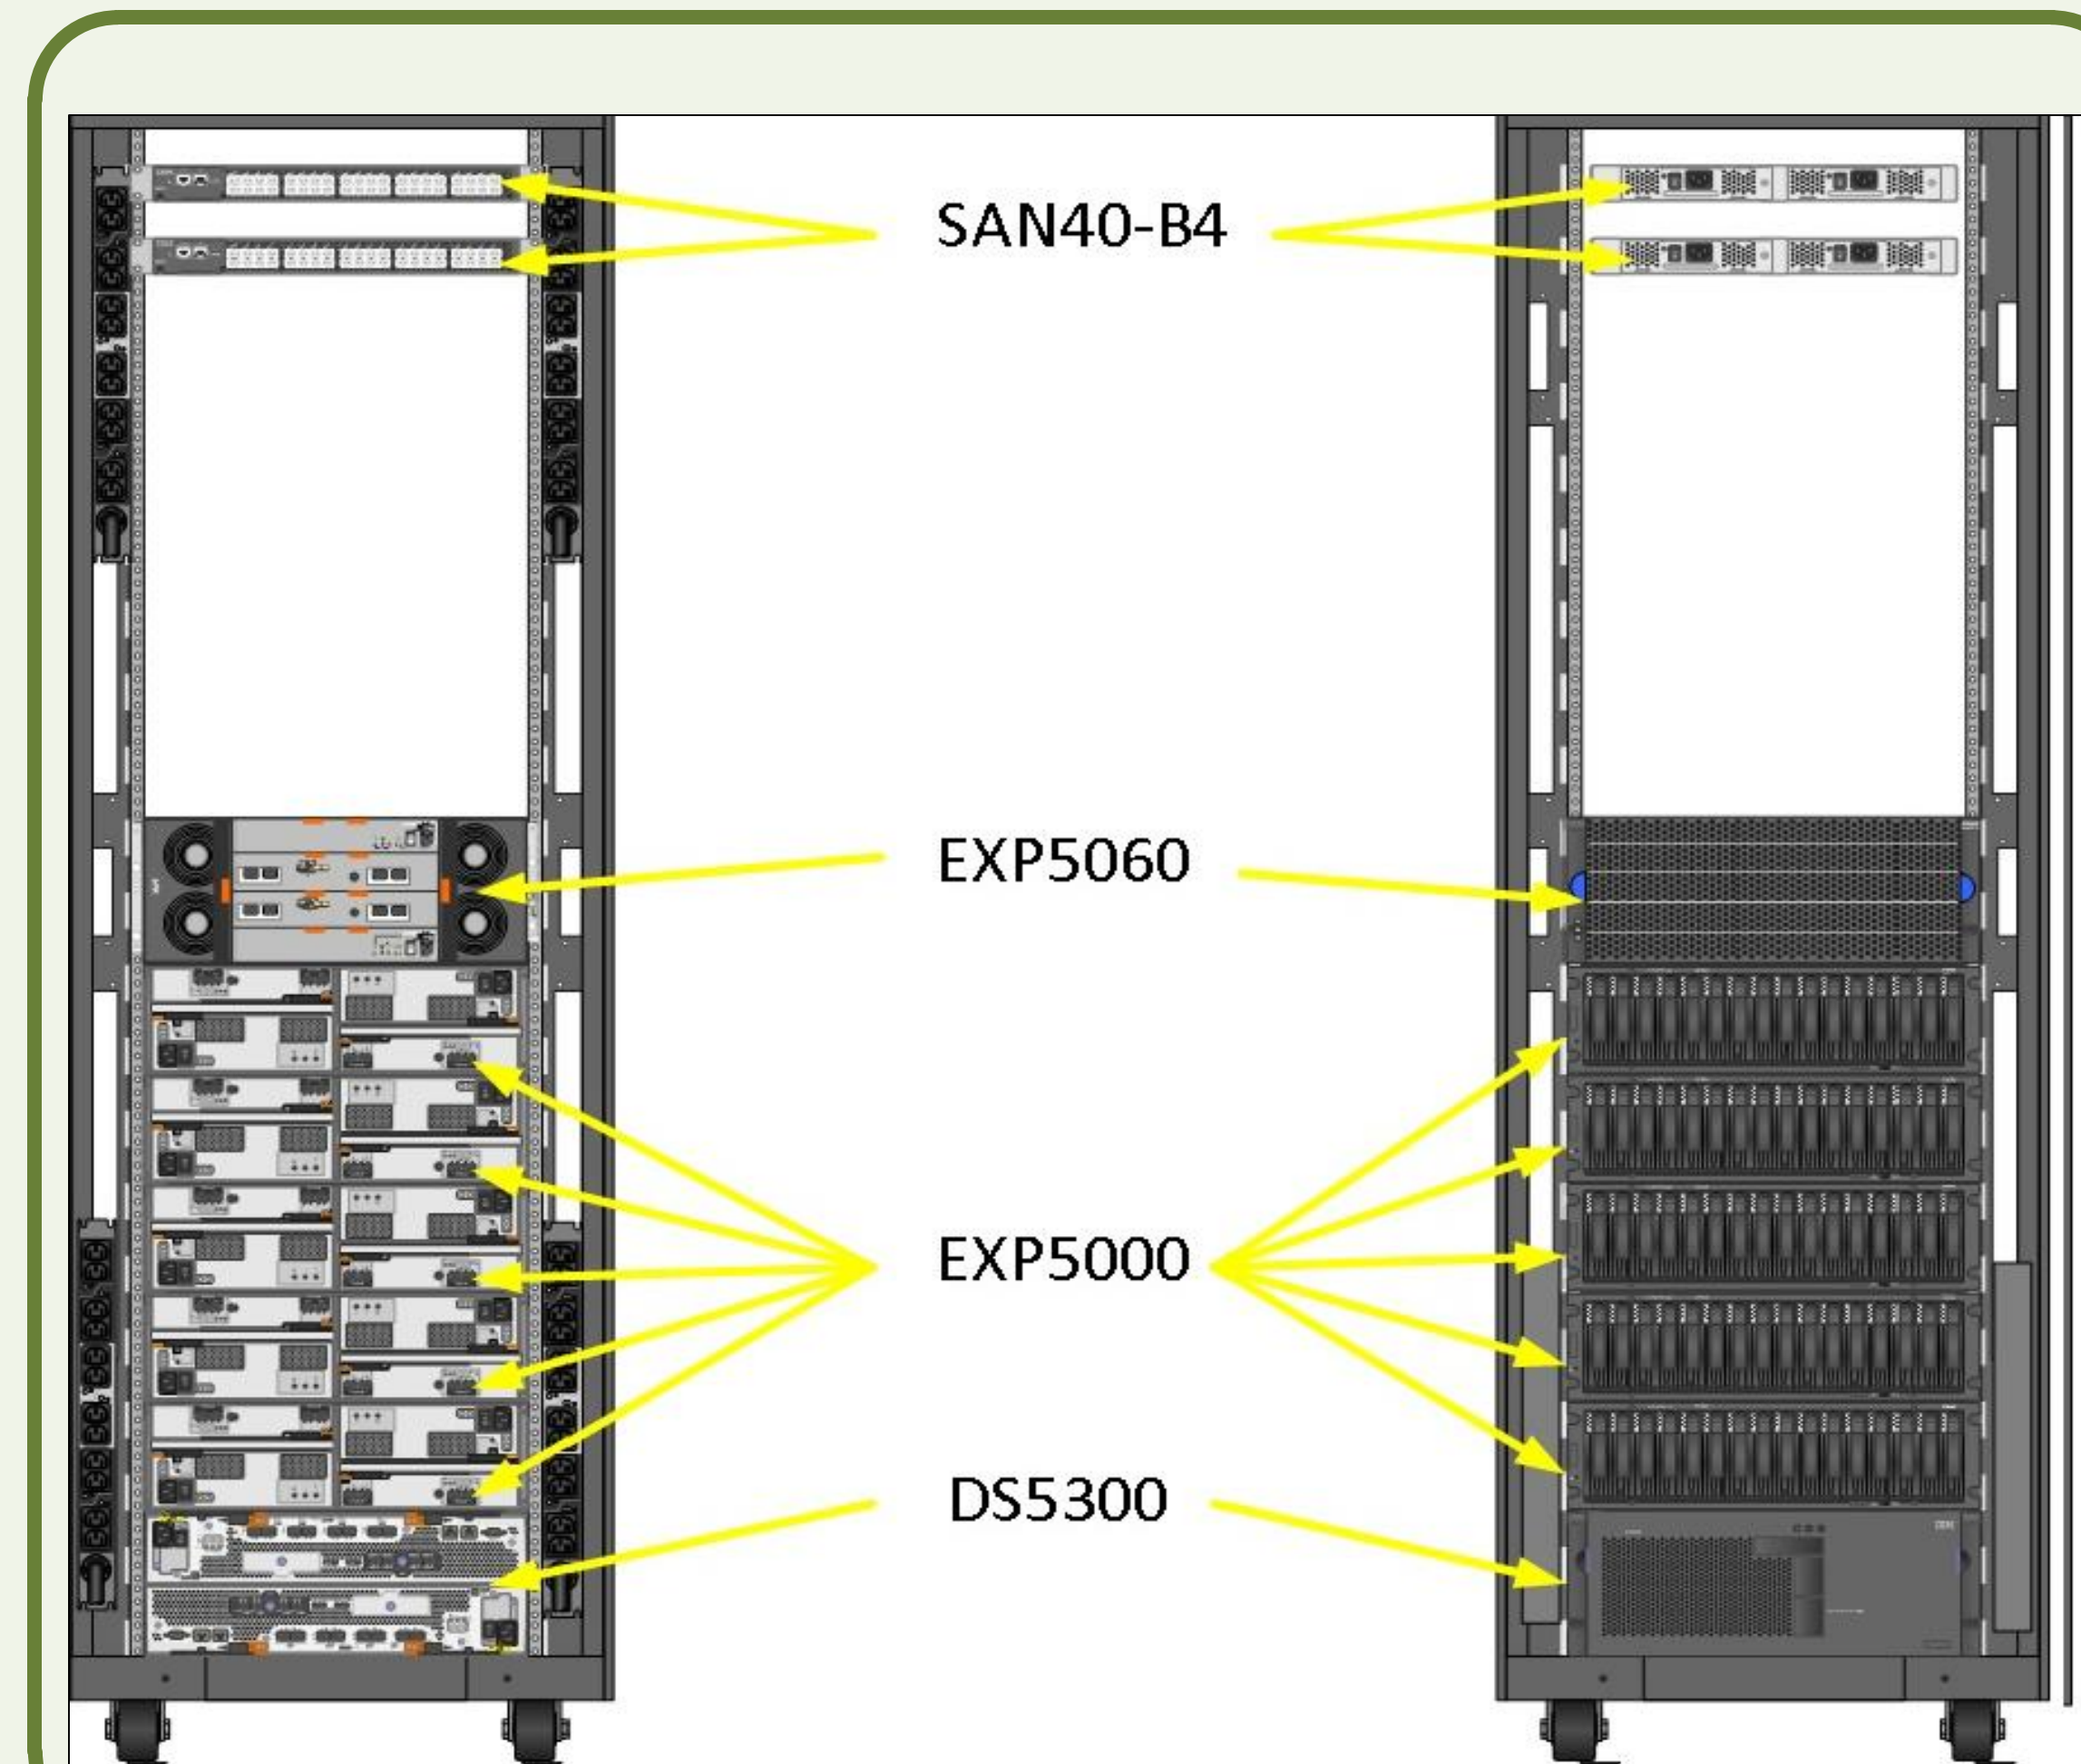

Общие характеристики дисковых систем:

DS5300

8 GB Cache Memory

EXP5000 16 HDD*300 Гб

EXP5060 60 HDD* 2 Тб

Объем хранилища данных 250 Тб.

ДОЛГОВРЕМЕННОЕ ХРАНЕНИЕ ДАННЫХ.

TS3500

Общие технические характеристики библиотеки:

стойка 3584-L53

8 драйвов TS1040 Ultrium 4 Tape Drive

стойка-расширение 3584-S54

комплект картриджей емкостью 6000 Тб

ПРОИЗВОДСТВЕННЫЕ МОЩНОСТИ И СЕРВЕРНОЕ ОБОРУДОВАНИЕ ХРАНЕНИЯ СОЗДАНИЯ ГПИ