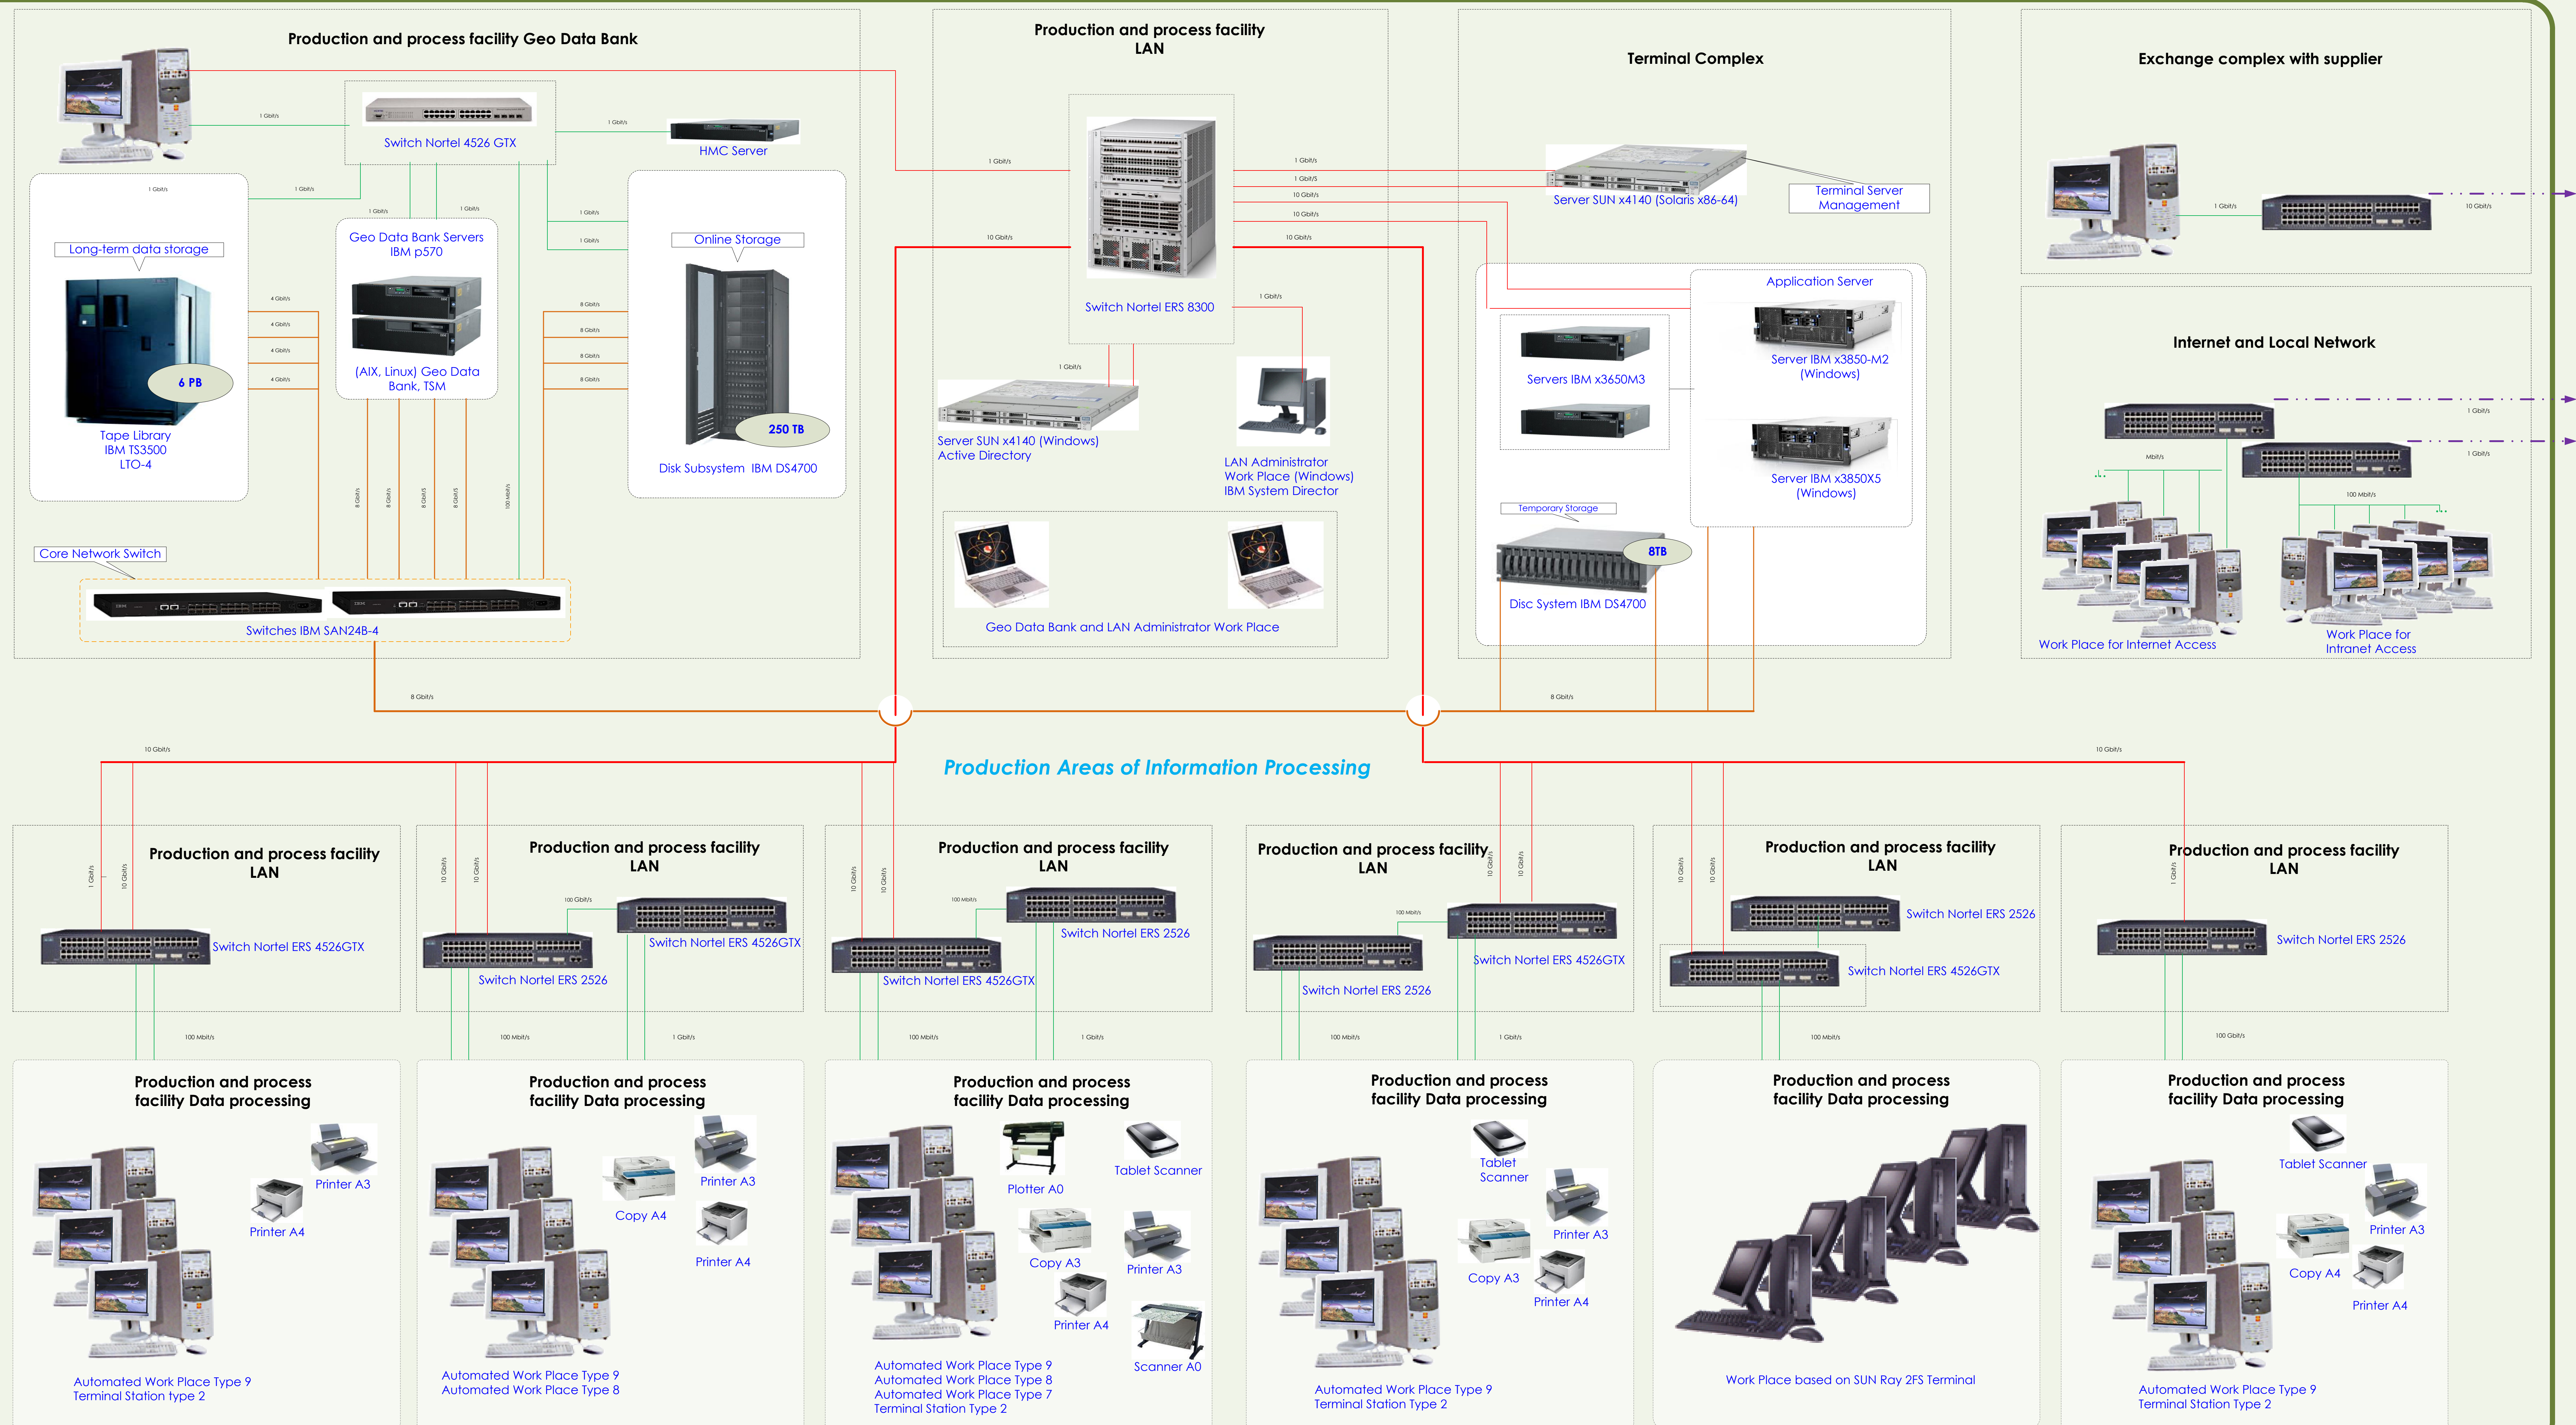

- НЕОБХОДИМОСТЬ УВЕЛИЧЕНИЯ ПРОИЗВОДСТВА ГПИ
- Понижение КПД ТРУДОВОГО РЕСУРСА ПРИ УВЕЛИЧЕНИИ ЧИСЛА РАБОЧИХ МЕСТ
- ДОЛЯ ЗАТРАТ НА ПЕРСОНАЛ В СТРУКТУРЕ СЕБЕСТОИМОСТИ – 30%

- РАЗВИТИЕ ИНФОРМАЦИОННЫХ СИСТЕМ
- НИЗКАЯ ОПЕРАТИВНОСТЬ ВЗАИМОДЕЙСТВИЯ С ПОТРЕБИТЕЛЯМИ ГЕОПРОДУКЦИИ
- ТЕРРИТОРИАЛЬНАЯ УДАЛЕННОСТЬ СУБЪЕКТОВ ИНФОРМОБМЕНА

ОЖИДАЕМЫЕ РЕЗУЛЬТАТЫ

- ОПЕРАТИВНЫЙ ДОСТУП К САМЫМ АКТУАЛЬНЫМ РОССИЙСКИМ ДДЗЗ
- РОСТ ПРИВЛЕКАТЕЛЬНОСТИ ПРОДУКЦИИ ЗА СЧЁТ УМЕНЬШЕНИЯ СЕБЕСТОИМОСТИ И ЦЕНЫ

- УСКОРЕНИЕ ПРОИЗВОДСТВА ГЕОИНФОРМАЦИОННЫХ РЕСУРСОВ
- СНИЖЕНИЕ РИСКА ЧЕЛОВЕЧЕСКОГО ФАКТОРА В ПРОИЗВОДСТВЕ
- РОСТ ПРИВЛЕКАТЕЛЬНОСТИ ПРОДУКЦИИ ЗА СЧЁТ УМЕНЬШЕНИЯ СЕБЕСТОИМОСТИ И ЦЕНЫ

- ДОСТУП К ГЛОБАЛЬНЫМ ДАННЫМ В КВАЗИРЕАЛЬНОМ ВРЕМЕНИ
- СТАНДАРТИЗОВАННОЕ ВЗАИМОДЕЙСТВИЕ УЧАСТНИКОВ СИСТЕМЫ
- СКОРОСТНОЙ ОБМЕН ДАННЫМИ ЧЕРЕЗ ШИРОКОПОЛОСНЫЕ КАНАЛЫ СВЯЗИ ВЕДОМСТВЕННЫХ СЕТЕЙ

АВТОМАТИЗИРОВАННАЯ СИСТЕМА ПРОИЗВОДСТВА ГПИ

ПЕРВЫЙ ПРОИЗВОДСТВЕННЫЙ КОМПЛЕКС

АВТОМАТИЗИРОВАННАЯ СИСТЕМА ПРОИЗВОДСТВА ГПИ

ВТОРОЙ ПРОИЗВОДСТВЕННЫЙ КОМПЛЕКС

SOFTWARE AND HARDWARE DATA PROCESSING COMPLEX

АВТОМАТИЗИРОВАННЫЙ ПРОИЗВОДСТВЕННЫЙ КОМПЛЕКС

ОПЕРАТИВНОЕ ХРАНЕНИЕ ДАННЫХ