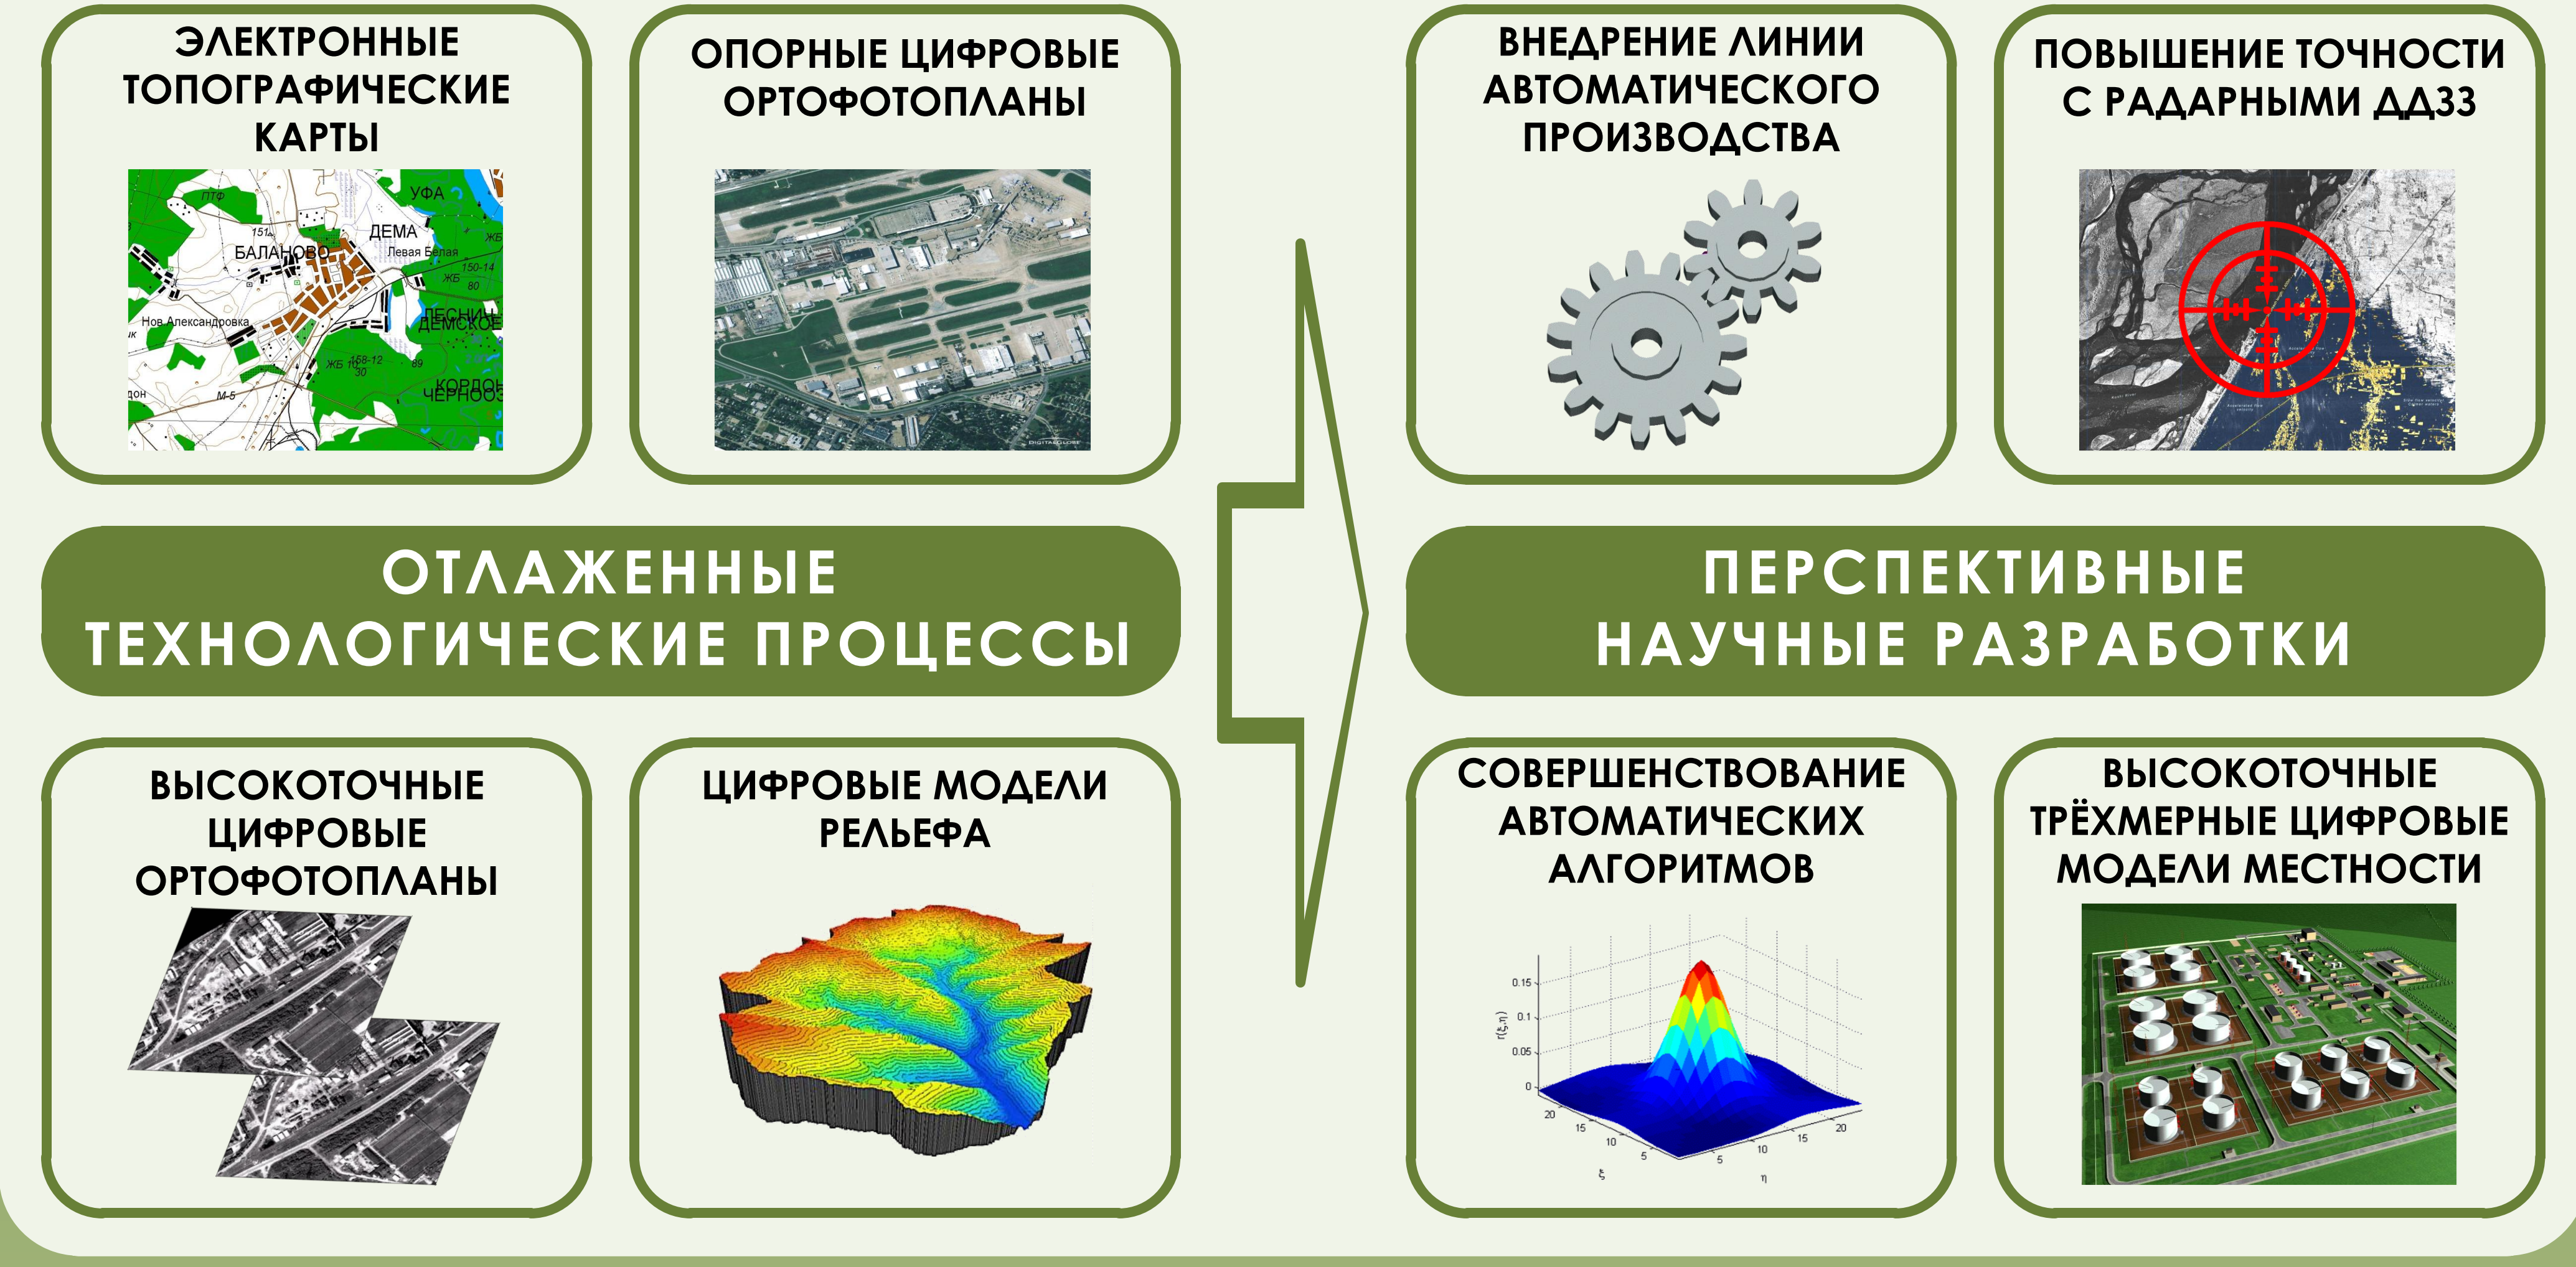

НАУЧНО-ПРОИЗВОДСТВЕННЫЙ ПРОГРЕСС