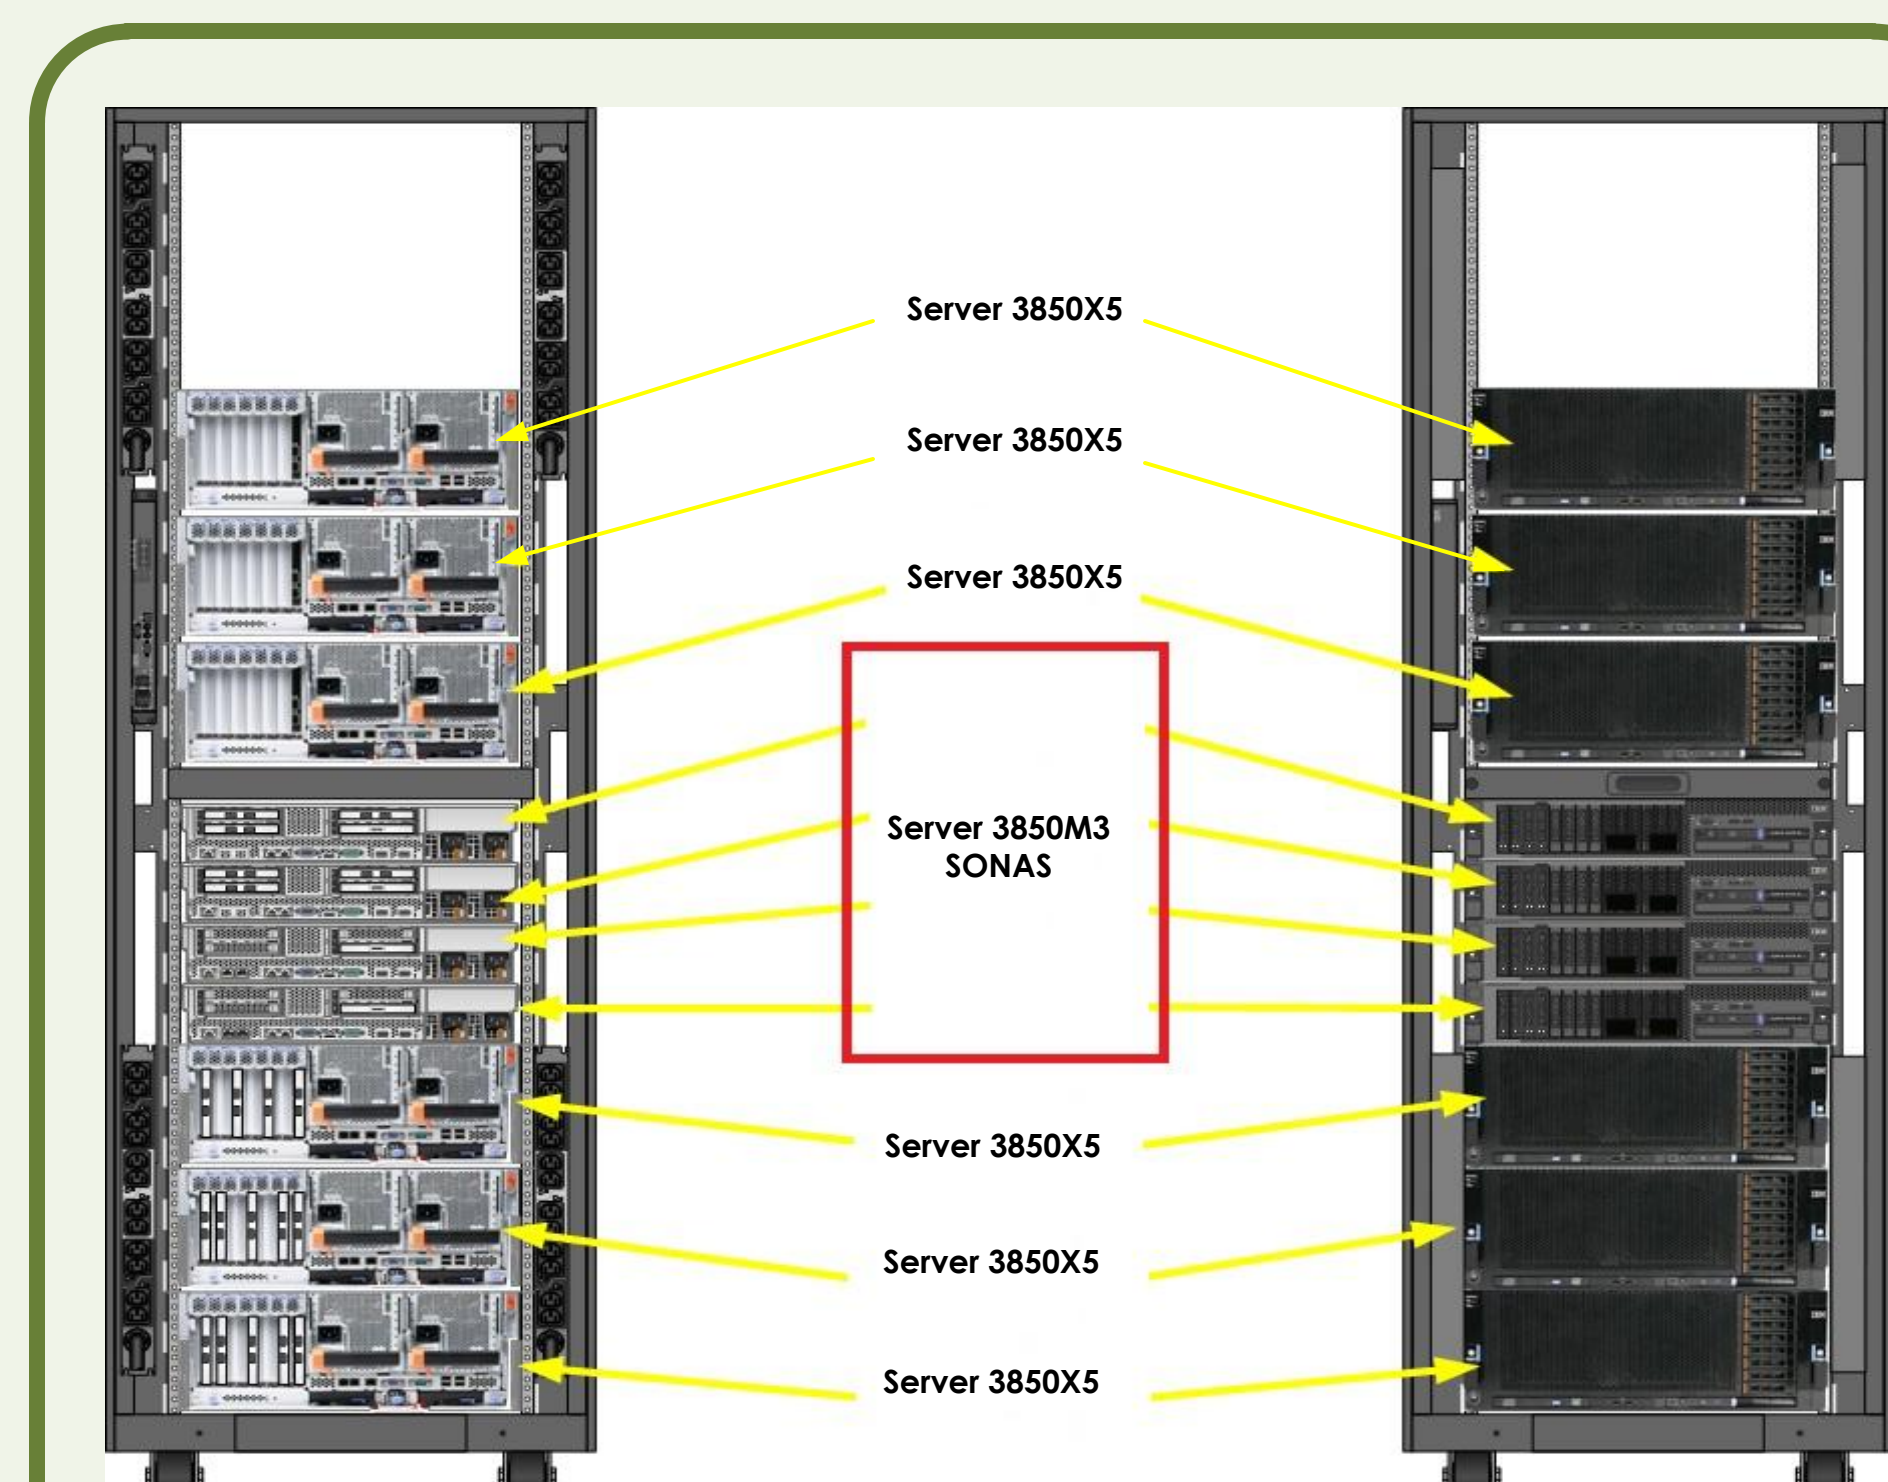

Сервер 3650M3 хранения данных, резервного копирования

Общие характеристики серверов:
Intel Xeon Processor 5600 – 2 шт.;
48 Гб SDRAM; 146GB 10K Hot-Swap SAS HDD – 4 шт.;
10Gb Ethernet

ПО: Server GPFS, Samba, TSM server, client (Tivoli Storage Manager), CLUSTERHA